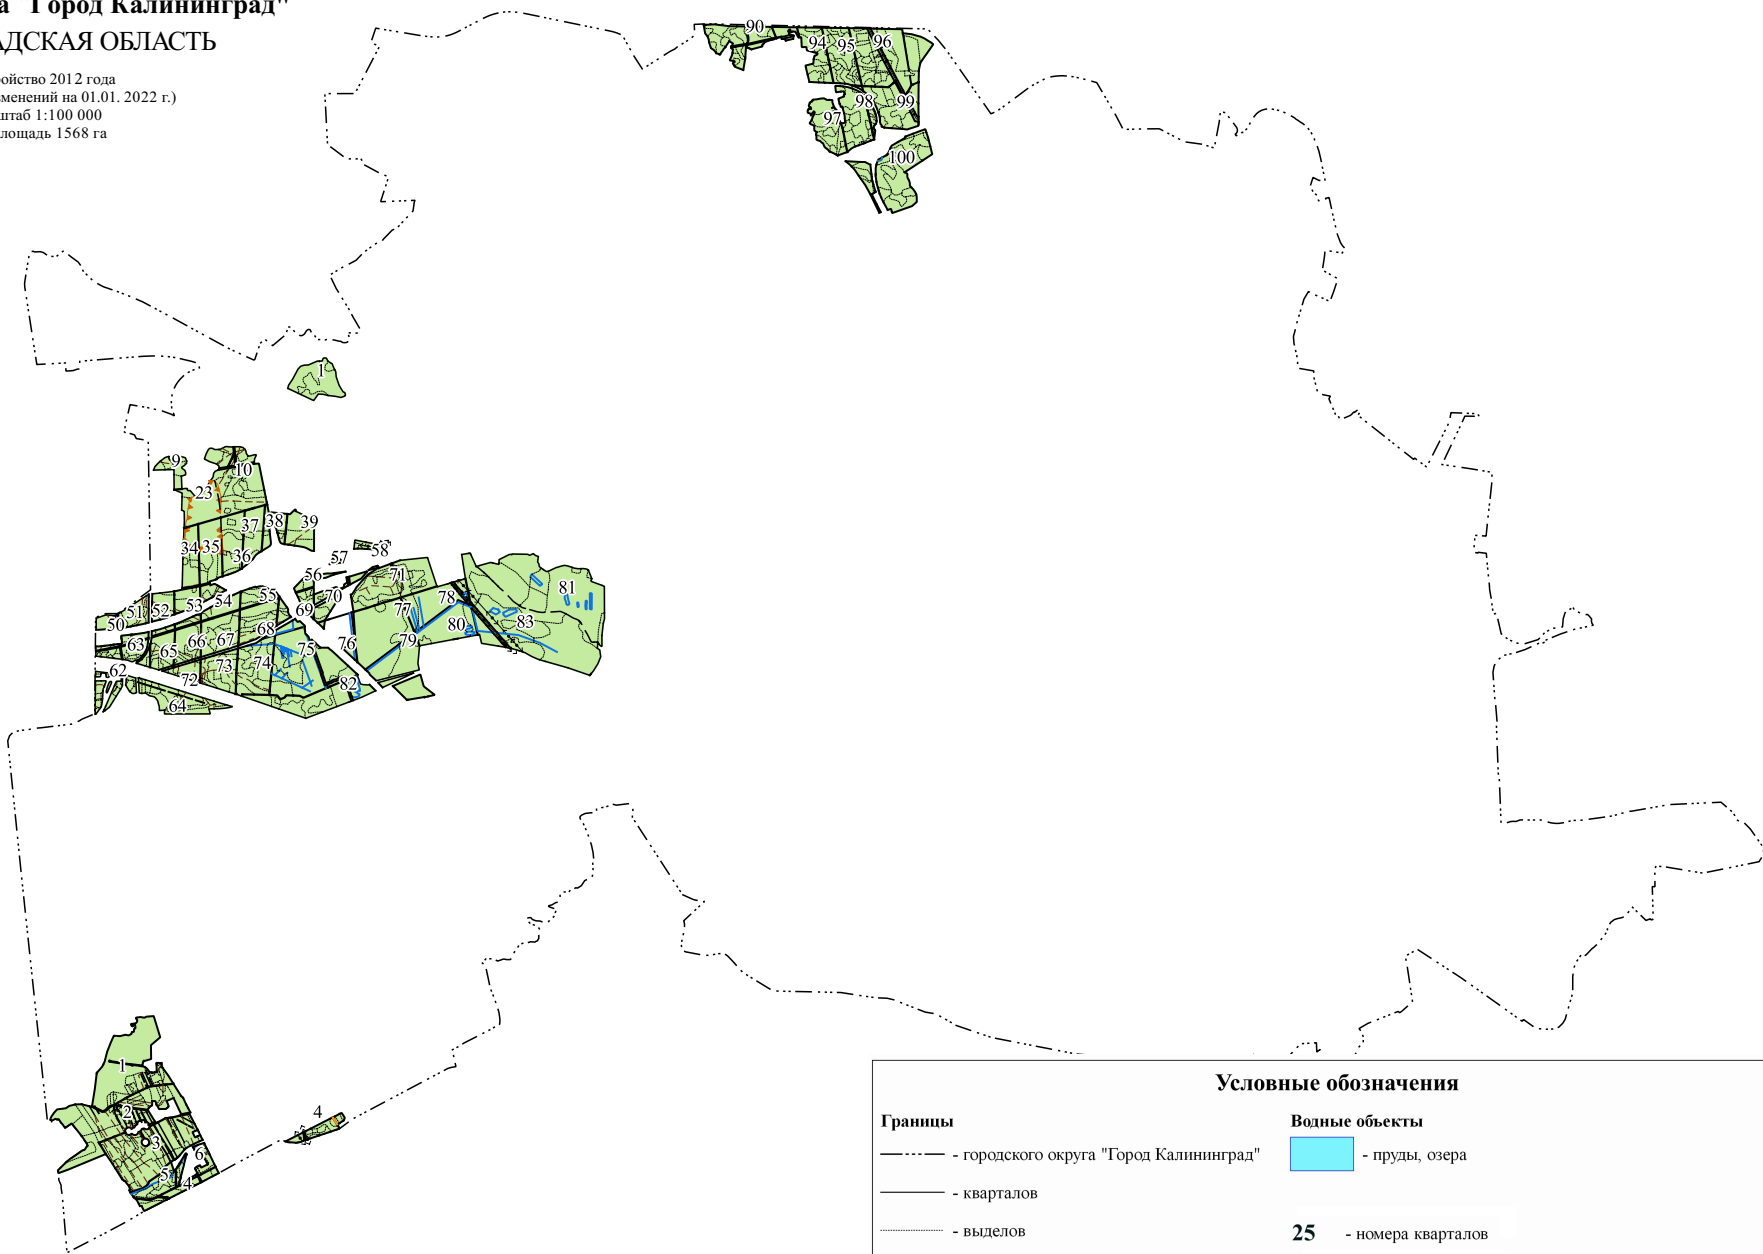

КАРТА-СХЕМА

РАСПРЕДЕЛЕНИЯ ЛЕСОВ ПО ЛЕСОРАСТИТЕЛЬНЫМ ЗОНАМ И ЛЕСНЫМ РАЙОНАМ городских лесов городского округа "Город Калининград" КАЛИНИНГРАДСКАЯ ОБЛАСТЬ

Лесоустройство 2012 года
(с внесением изменений на 01.01. 2022 г.)
Масштаб 1:100 000
Общая площадь 1568 га

Приложение №2
к Лесохозяйственному
регламенту городских
лесов городского округа
"Город Калининград"

Условные обозначения

Границы

- городского округа "Город Калининград"
- кварталов
- выделов

Дорожная сеть

- автомобильные дороги с покрытием
- дороги лесные

Водные объекты

- пруды, озера
- 25** - номера кварталов

Лесорастительная зона. Лесной район.

- Лесорастительная зона: хвойно-широколиственных лесов
- Лесной район: хвойно-широколиственных (смешанных) лесов европейской части Российской Федерации