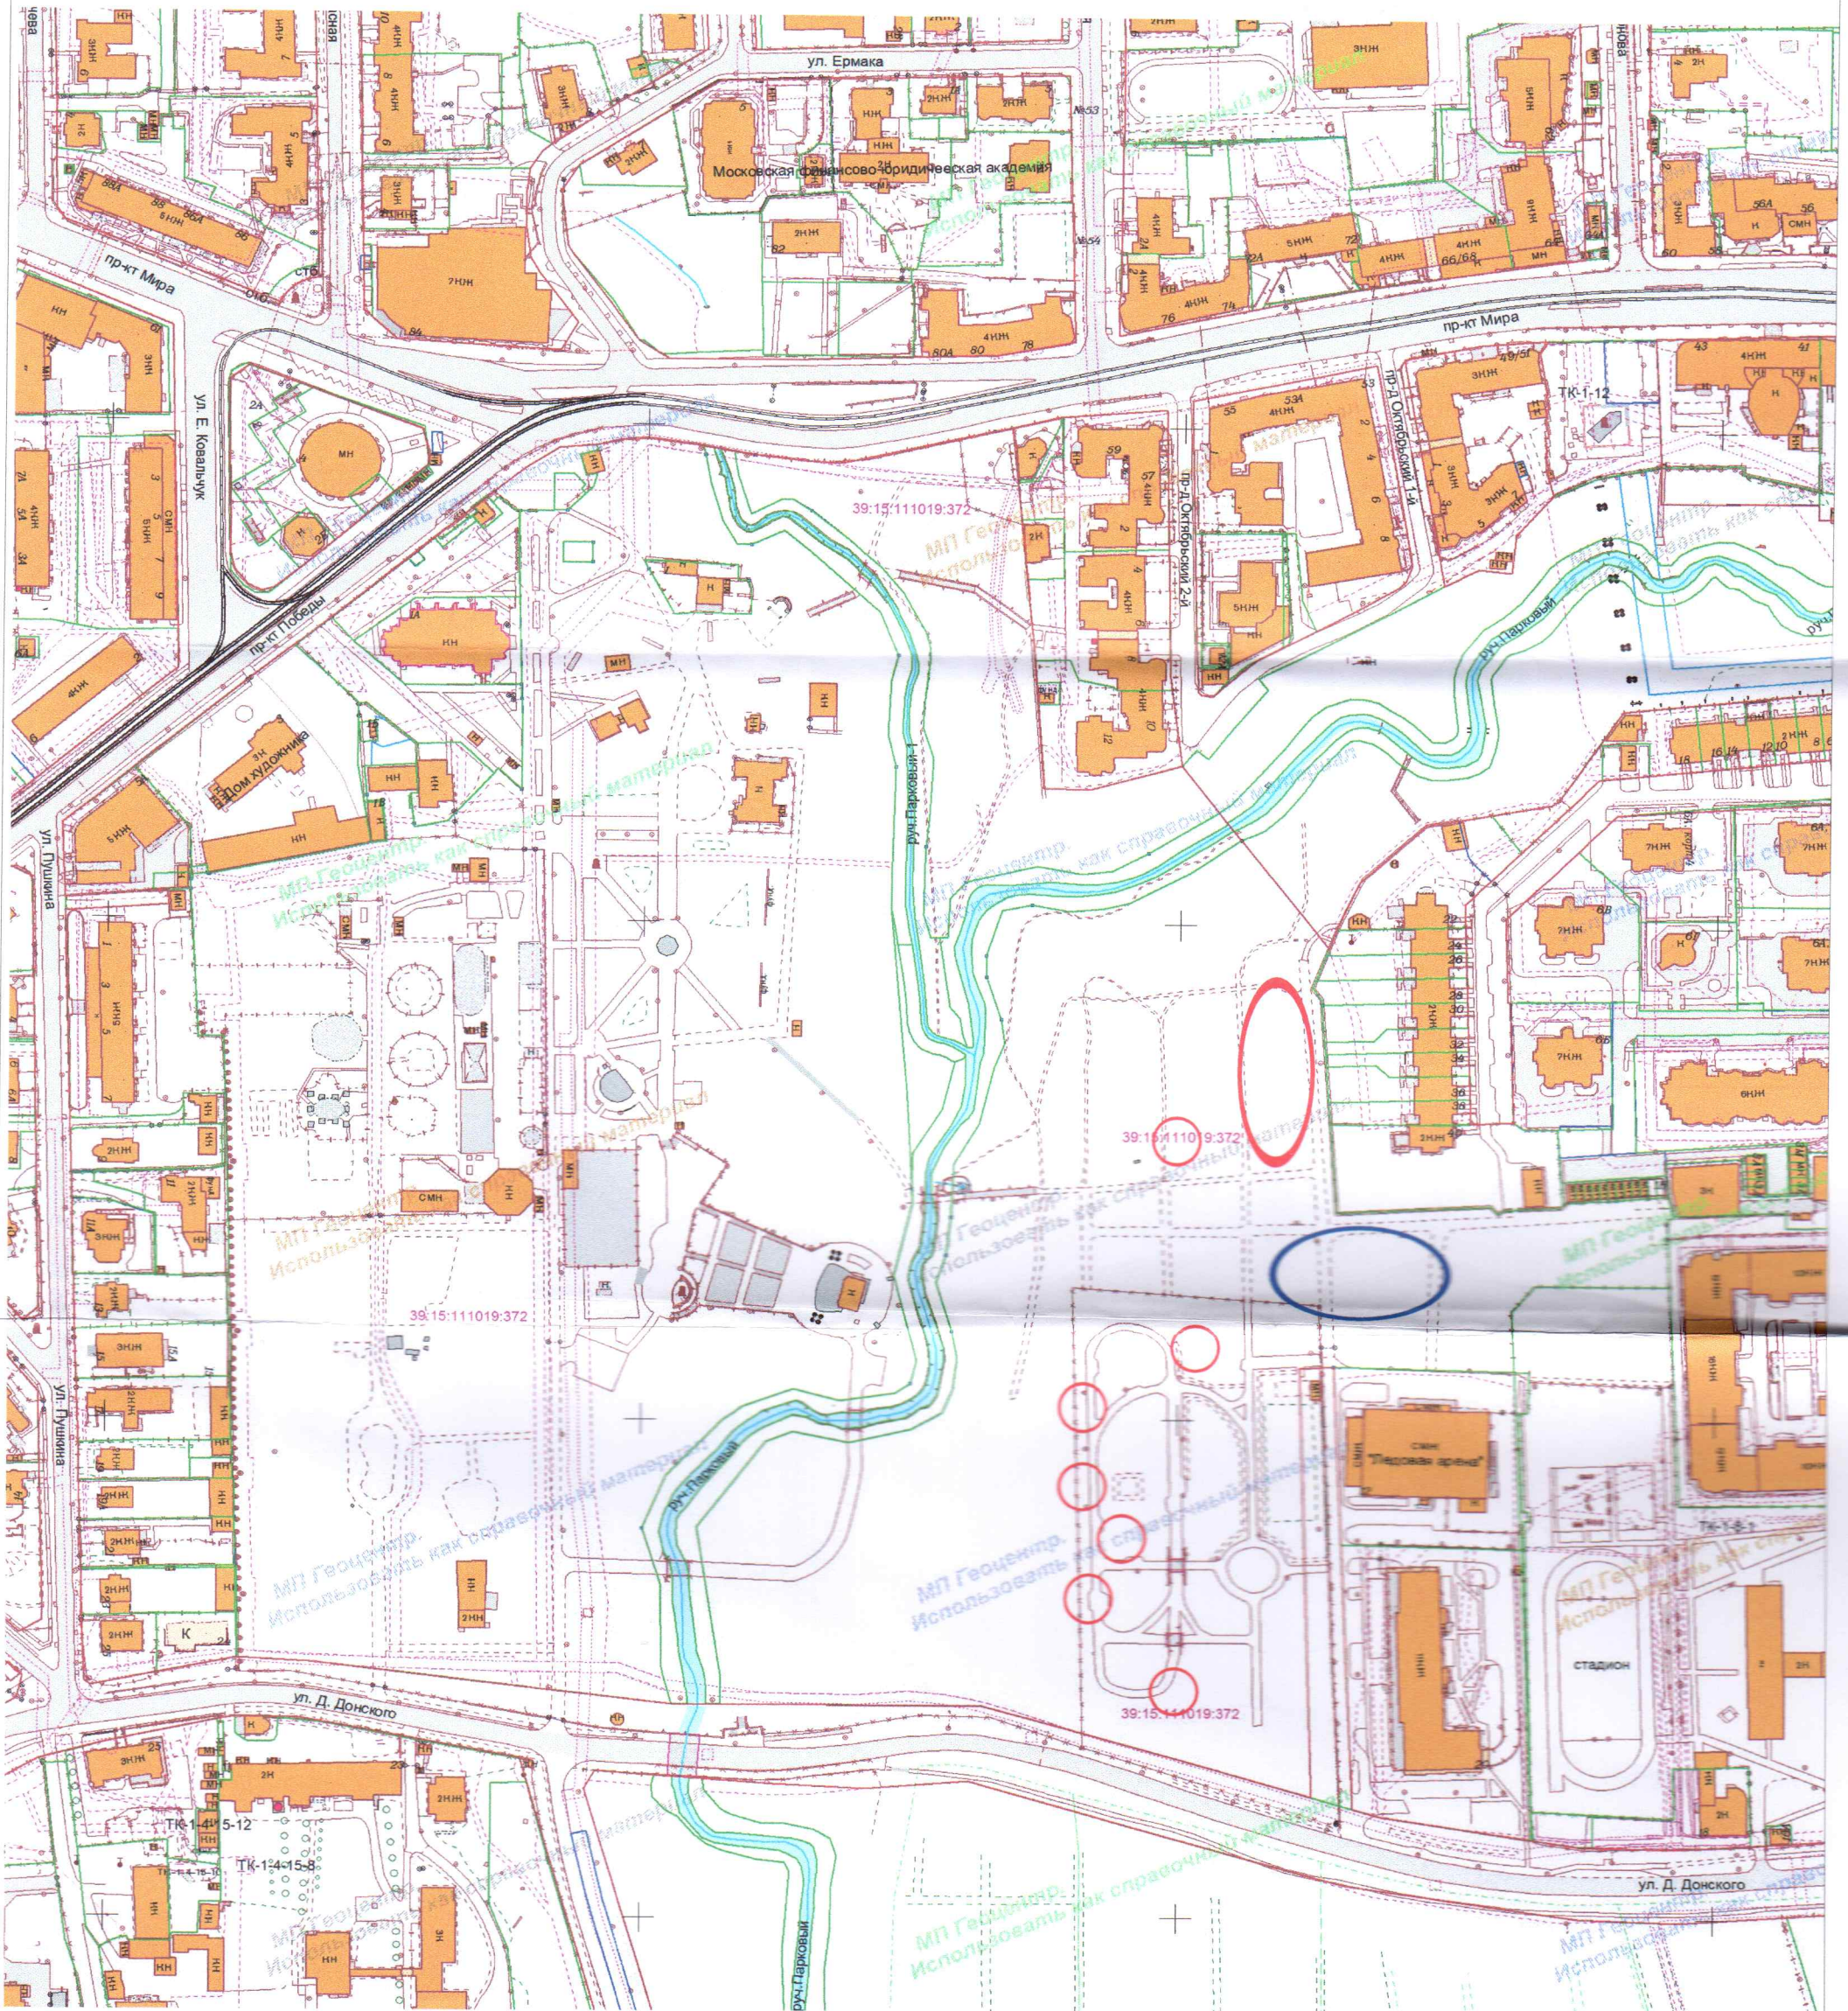

МБУ «Дирекция ландшафтных парков. Центральный парк культуры и отдыха.
Проект реконструкции зеленых насаждений. Ситуационный план.

Условные обозначения:

- - Места вырубki насаждений
- - Места посадки насаждений