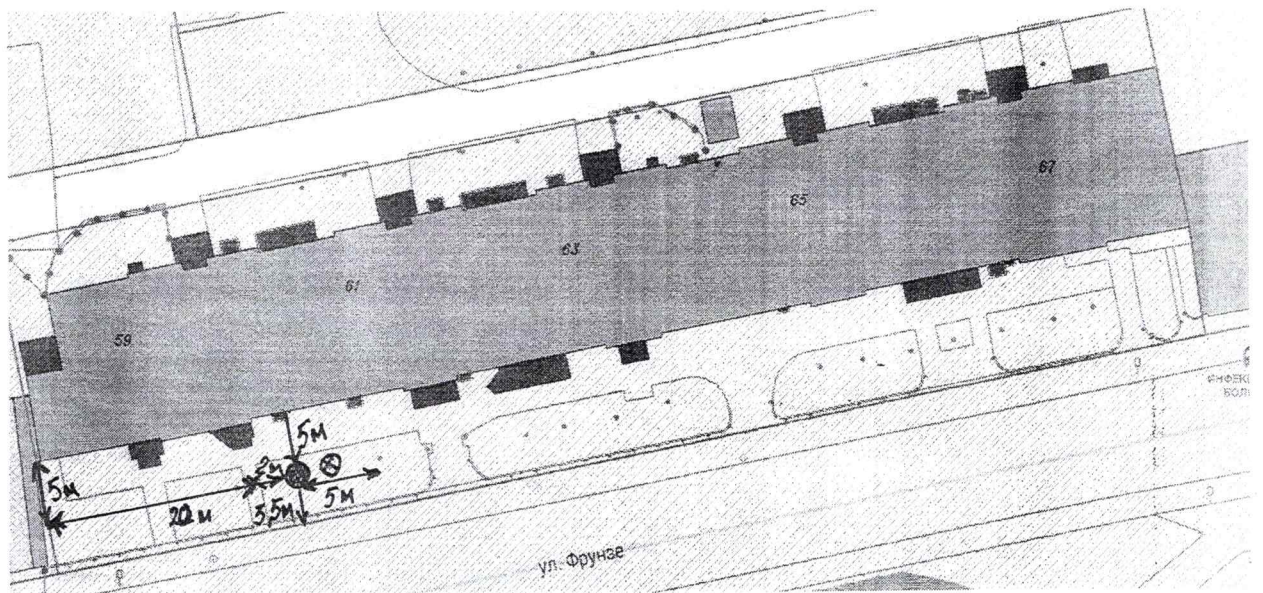

СЕРТИФИЦИРОВАННО  
ПРОДУКЦИОННО  
ОБЩЕСТВО С ОГРАНИЧЕННОЙ  
ОТВЕТСТВЕННОСТЬЮ

Посадочный и разбивочный планы к проекту  
компенсационного озеленения по адресу:  
ул. Фрунзе, 59-67

Условные обозначения:

Место посадки дерева береза повислая (возраст 12 лет, высота 3,5, диаметр ствола на высоте 1,3 м – 4,0 см).

⊗ - место вырубки деревьев

● - место посадки березы повислой (возраст 12 лет, высота 3,5, диаметр ствола на высоте 1,3 м – 4,0 см).

*Иван Киреев Г.М.*  
Ген директор ООО «МКД Сервис»

*Проверил:*

*консультант общей организации*  
03.08.2022