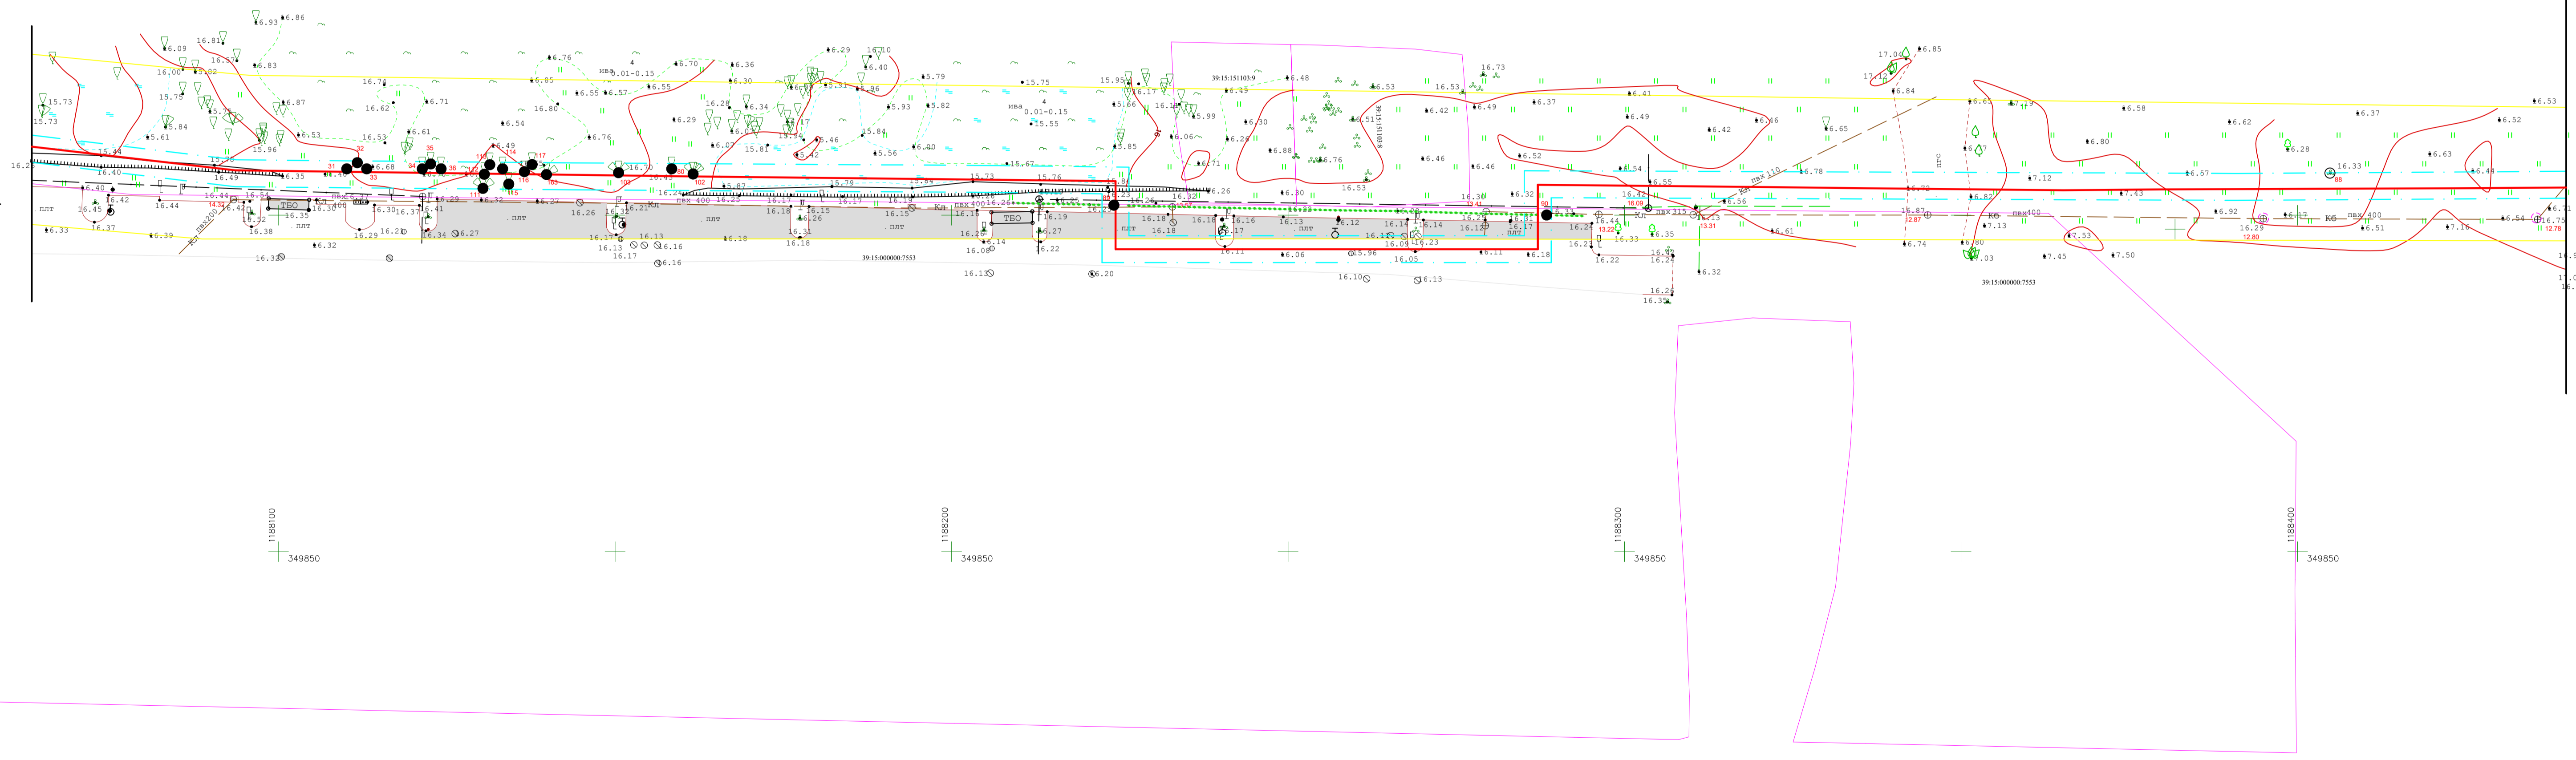

Линия сообщения с листом ПК0-2

Линия сообщения с листом ПК0-4

Условные обозначения:

- - деревья, кустарник сохранить
- - деревья, кустарник пересадить
- - деревья, кустарник вырубить
- - кустарник вырубить
- 57 - номер в перечетной ведомости
- граница полосы отвода тепловой сети (5 метров от наружной поверхности изолированного трубопровода)

						56-2023		
						Строительство тепловой сети с целью переключения потребителей котельной по адресу ул. Летняя, 50а в г. Калининграде на централизованное теплоснабжение		
Изм.	Кол-во	Лист	№ док.	Подп.	Дата	Подеревная съемка М1:500	Стадия	Лист
Разработал	Справочный АА				04.2023		П	3
Проверил	Ковалев Е.Ю.			М.С.	04.2023			
Н. контр.	Мамбеева Е.С.			Мамбеева Е.С.	04.2023		000 "Сегмент-проект"	
ГИП	Мамбеева Е.С.			Мамбеева Е.С.	04.2023			