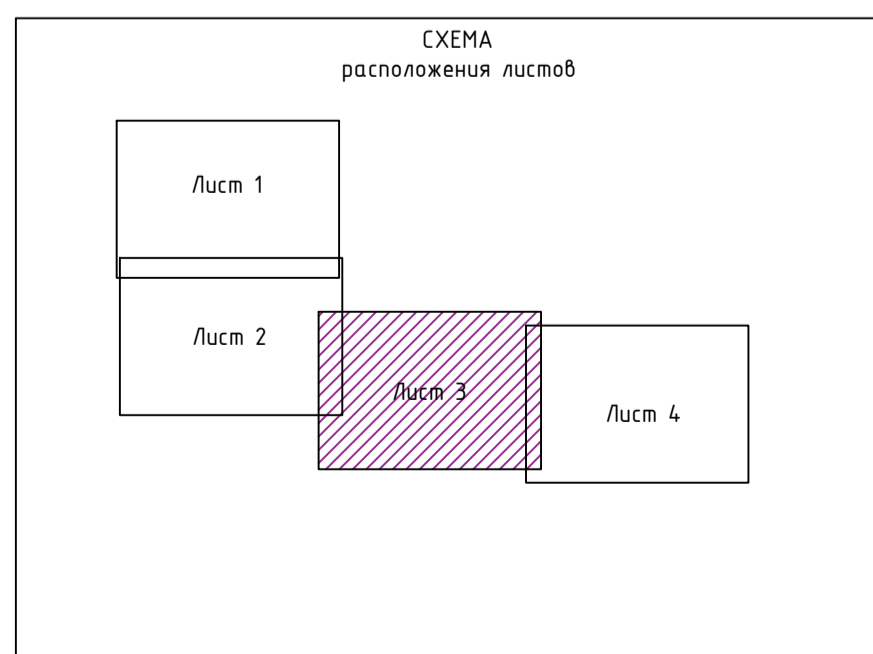

Линия сообщения с листом ПК0-2

Линия сообщения с листом ПК0-4

Условные обозначения:

- - деревья, кустарник сохранить
- - деревья, кустарник пересадить
- - деревья, кустарник вырубить
- - кустарник вырубить
- 57 - номер в перечетной ведомости
- граница полосы отвода тепловой сети (5 метров от наружной поверхности изолированного трубопровода)

						56-2023		
						Строительство тепловой сети с целью переключения потребителей котельной по адресу ул. Летняя, 50а в г. Калининграде на централизованное теплоснабжение		
Изм.	Кол-во	Лист	№ док.	Подп.	Дата	Подеревная съемка М1:500	Стадия	Лист
Разработал	Справочный АА				04.2023		П	3
Проверил	Ковалев Е.Ю.			М.С.	04.2023			
Н. контр.	Мамбеева Е.С.			Мамбеева Е.С.	04.2023		000 "Сегмент-проект"	
ГИП	Мамбеева Е.С.			Мамбеева Е.С.	04.2023			