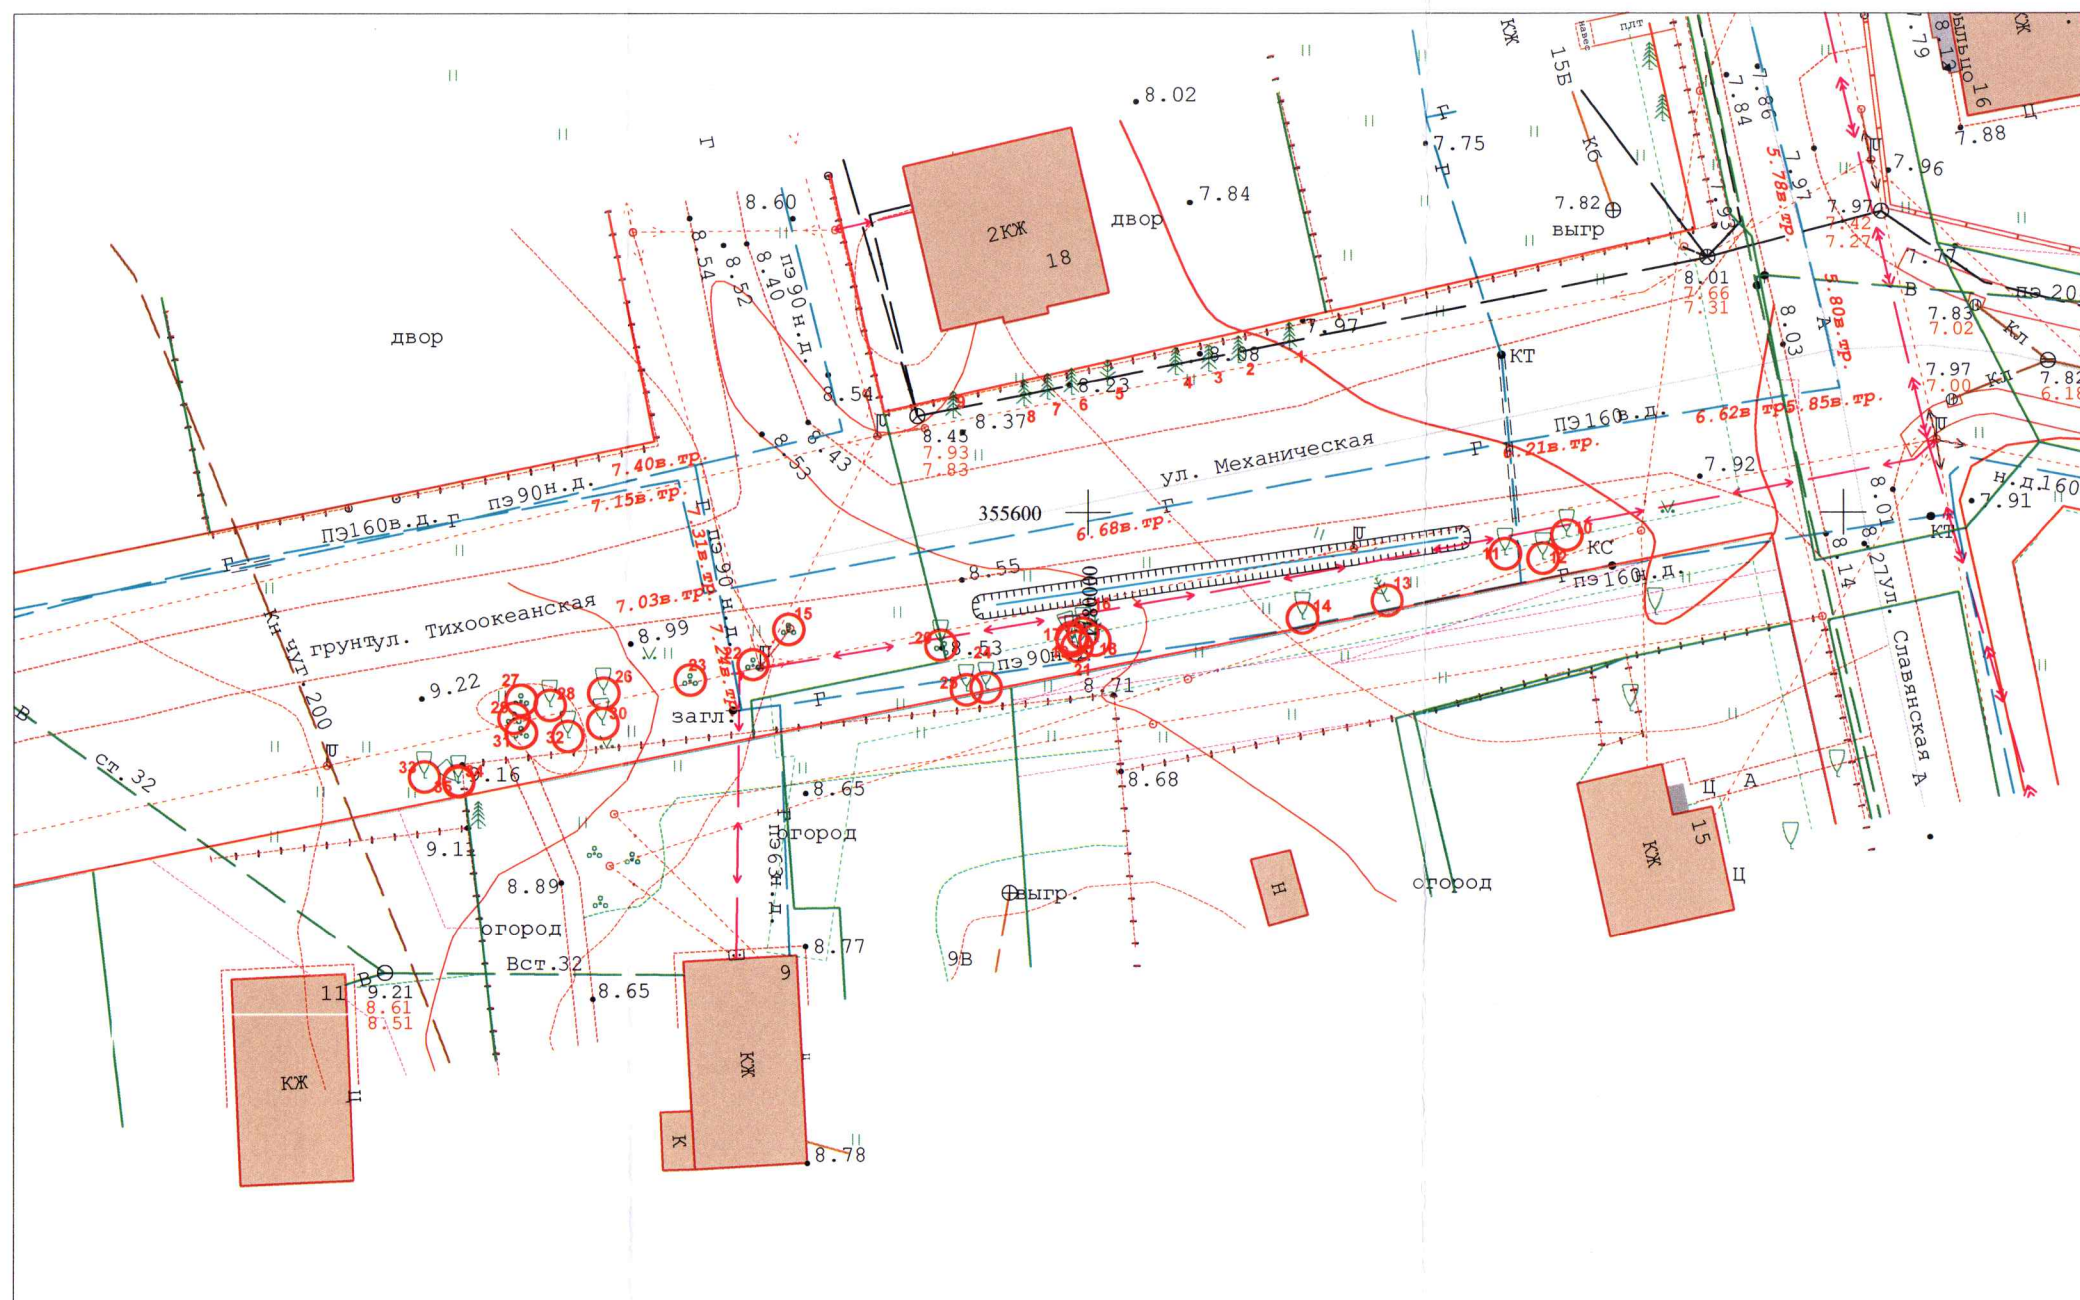

Условные обозначения

-  - деревья попадающие под вырубку
-  - сохраняемые деревья
-  - сохраняемые кустарники

						ул. Механическая в г.Калининграде 2023 г.			
Изм.	Кол.уч	Лист	№док.	Подпись	Дата	Капитальный ремонт ул. Механической от ул. Славянской до строящейся ул. Тихоокеанской в г. Калининграде	Стадия	Лист	Листов
							П	1	1
Разработал	Матвеев Г.В.					Схема планировочной организации территорий	МКУ "ГДСР"		
Проверил	Шишенин А.Ю.								
Норм. контр.									

Условные обозначения

-  - деревья попадающие под вырубку
-  - сохраняемые деревья
-  - сохраняемые кустарники

						<i>ул. Механическая в г.Калининграде 2023 г.</i>			
Изм.	Кол.уч	Лист	№док.	Подпись	Дата	Капитальный ремонт ул. Механической от ул. Славянской до строящейся ул. Тихоокеанской в г. Калининграде	Стадия	Лист	Листов
							П	1	1
Разработал	Матвеев Г.В.					Подеревная съемка М1:500	МКУ "ГДСР"		
Проверил	Шишенин А.Ю.								
Норм. контр.									