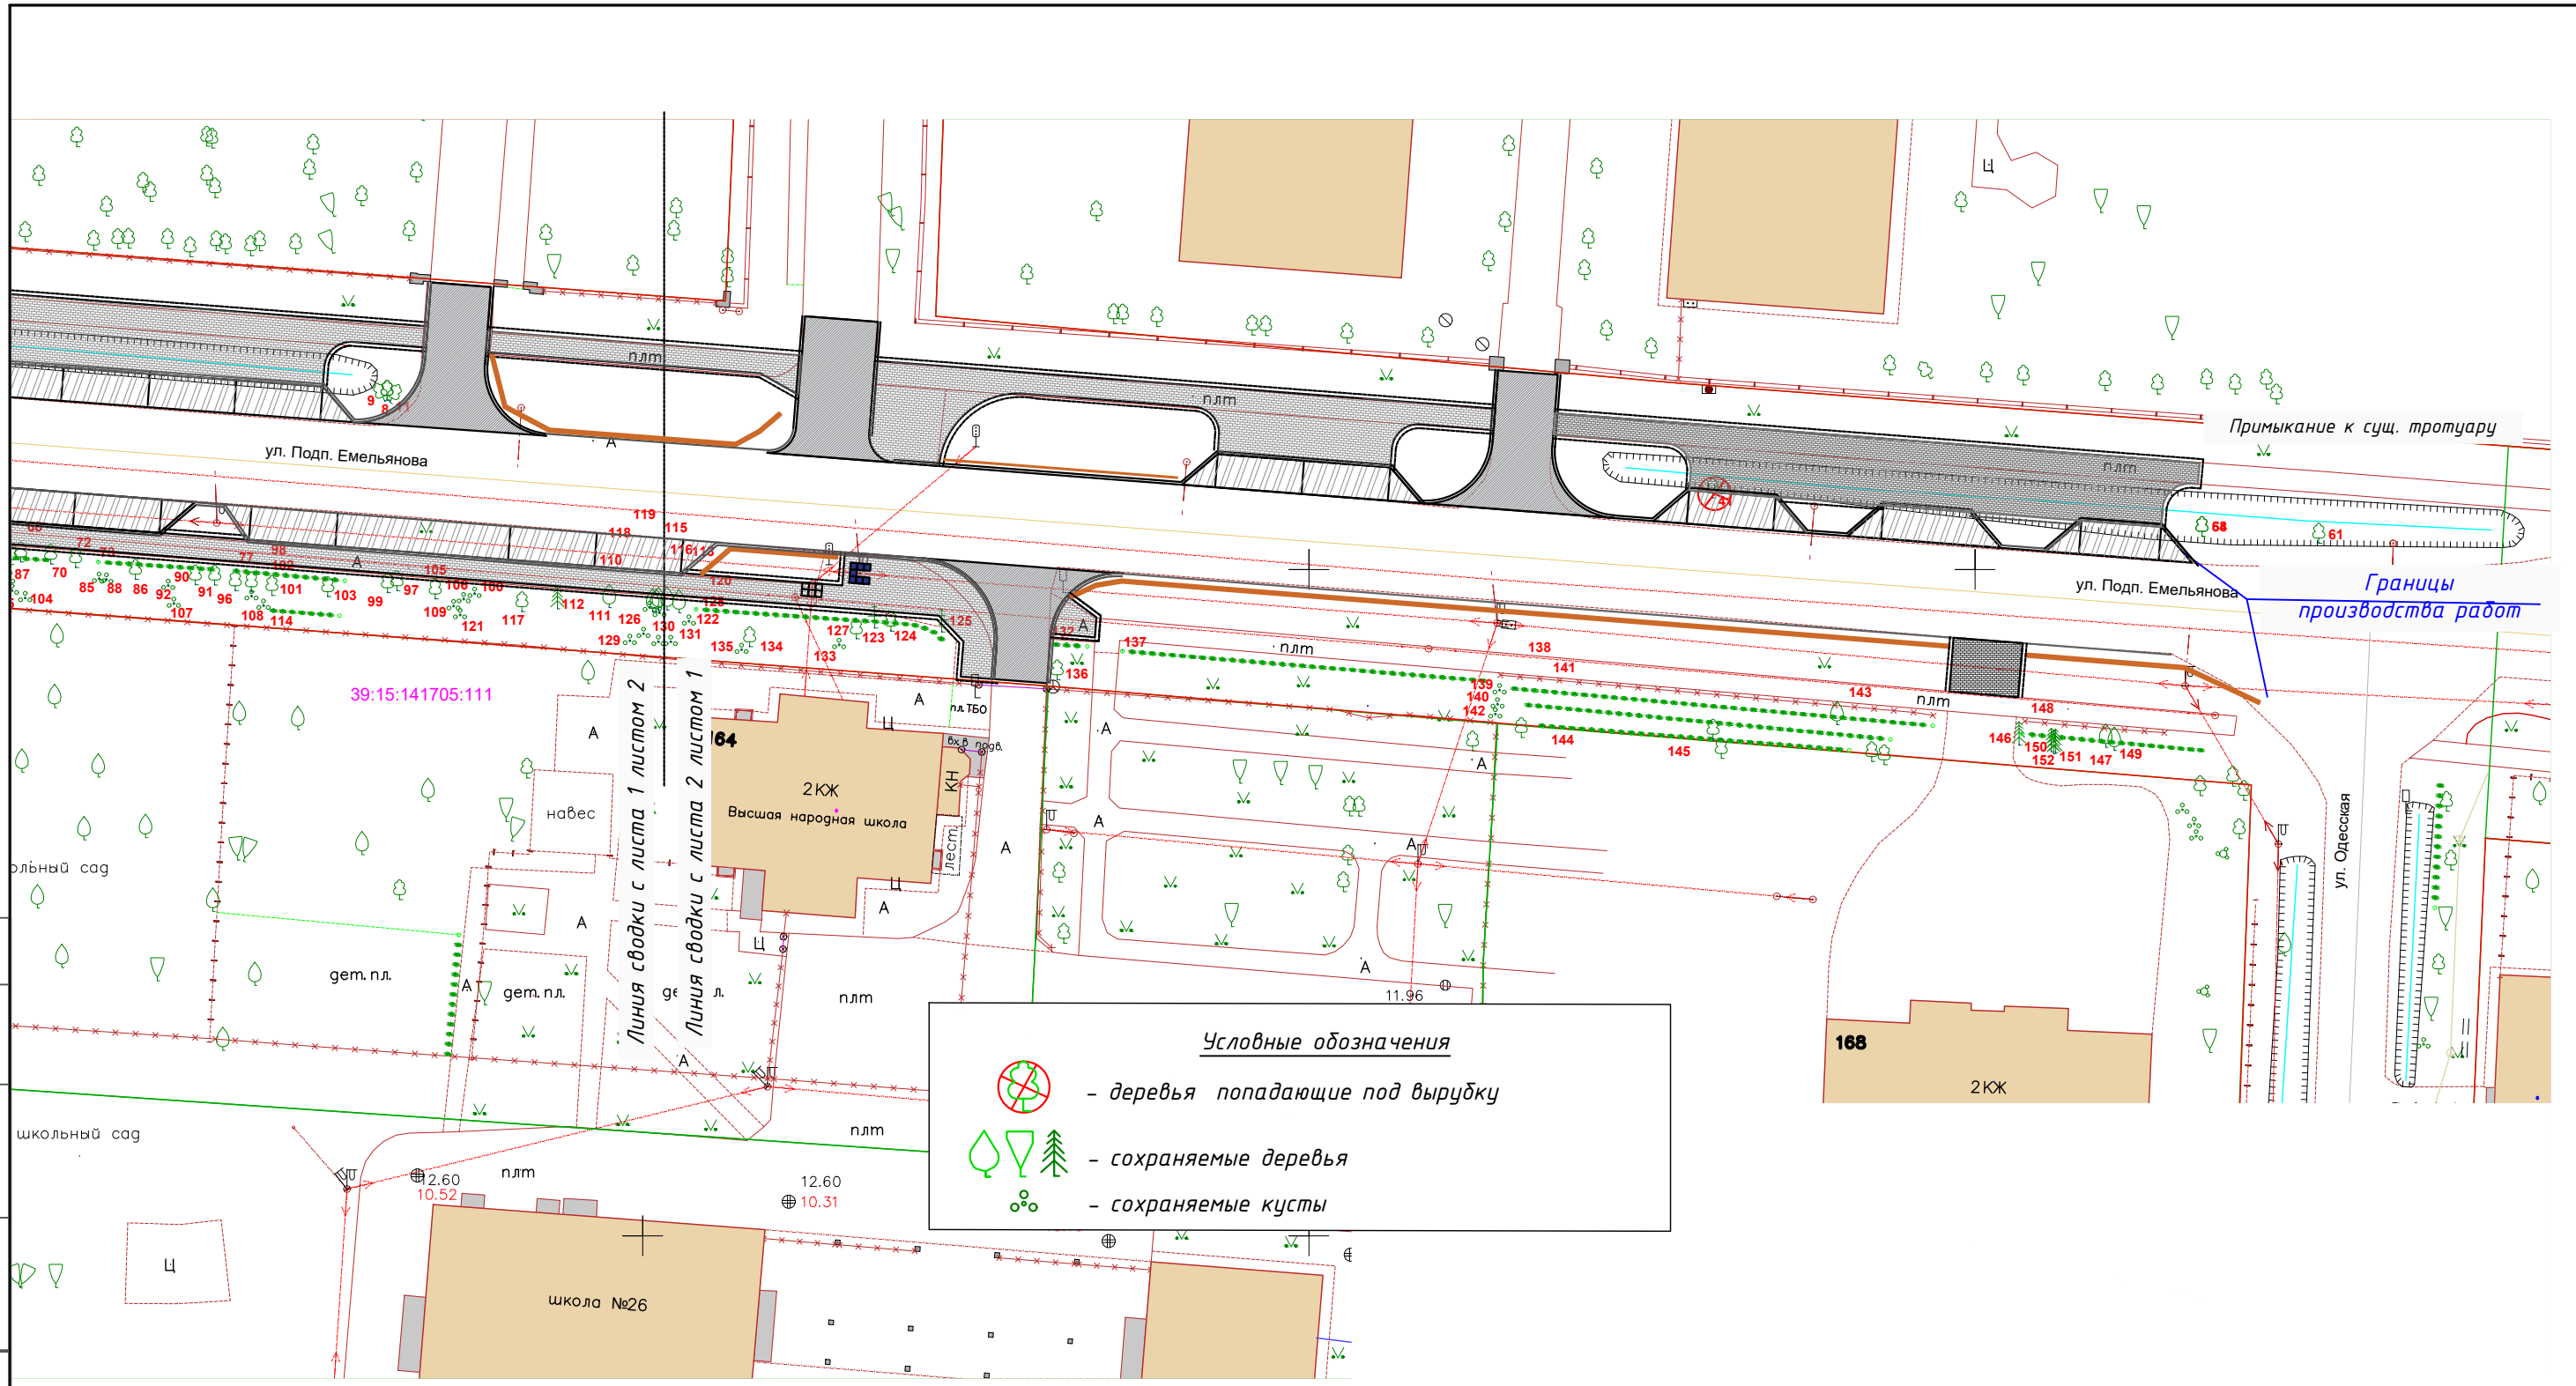

Условные обозначения

- деревья попадающие под вырубку
- сохраняемые деревья
- сохраняемые кусты

Согласовано	
Взам. инв. №	
Подп. и дата	
Инв. № подл.	

					Ул. Подп. Емельянова в г. Калининграде, 2022 г.					
Изм.	Кол.уч.	Лист	№ док	Подпись	Дата	Обустройство парковочных мест по ул. Емельянова, 156 "Школа № 26" в г. Калининграде	Стадия	Лист	Листов	
							П	1	2	
Разработал				Зенкина Ю.В.						
Проверил				Мариненко Д.В.						
							Подеревная съемка. М1:500	МКУ "ГДСР"		

Условные обозначения

- деревья попадающие под вырубку

- сохраняемые деревья

- сохраняемые кусты

Согласовано	
Взам. инв.№	
Подп. и дата	
Инв. №подл.	

Ул. Подп. Емельянова в г. Калининграде, 2022 г.					
Изм.	Кол.уч.	Лист	№ док	Подпись	Дата
Разработал	Зенкина Ю.В.				
Проверил	Мариненко Д.В.				
Обустройство парковочных мест по ул. Емельянова, 156 "Школа № 26" в г. Калининграде					
Подеревная съемка. М1:500					
			Стадия	Лист	Листов
			П	2	2
МКУ "ГДСР"					

Условные обозначения

-  - деревья попадающие под вырубку
-  - сохраняемые деревья
-  - сохраняемые кусты

Согласовано				
Взам. инв. №				
Подп. и дата				
Инв. № подл.				

						Ул. Подп. Емельянова в г. Калининграде, 2022 г.			
Изм.	Кол.уч.	Лист	№ док	Подпись	Дата	Обустройство парковочных мест по ул. Емельянова, 156 "Школа № 26" в г. Калининграде	Стадия	Лист	Листов
							П	1	2
							Подеревная съемка. М1:500		
							МКУ "ГДСР"		

Условные обозначения

 - деревья попадающие под вырубку
 - сохраняемые деревья
 - сохраняемые кусты

Согласовано				
Взам. инв. №				
Подп. и дата				
Инв. № подл.				

						Ул. Подп. Емельянова в г. Калининграде, 2022 г.			
Изм.	Кол.уч.	Лист	№ док	Подпись	Дата	Обустройство парковочных мест по ул. Емельянова, 156 "Школа № 26" в г. Калининграде	Стадия	Лист	Листов
Разработал	Зенкина Ю.В.						П	2	2
Проверил	Мариненко Д.В.								
						Подеревная съемка. М1:500	МКУ "ГДСР"		