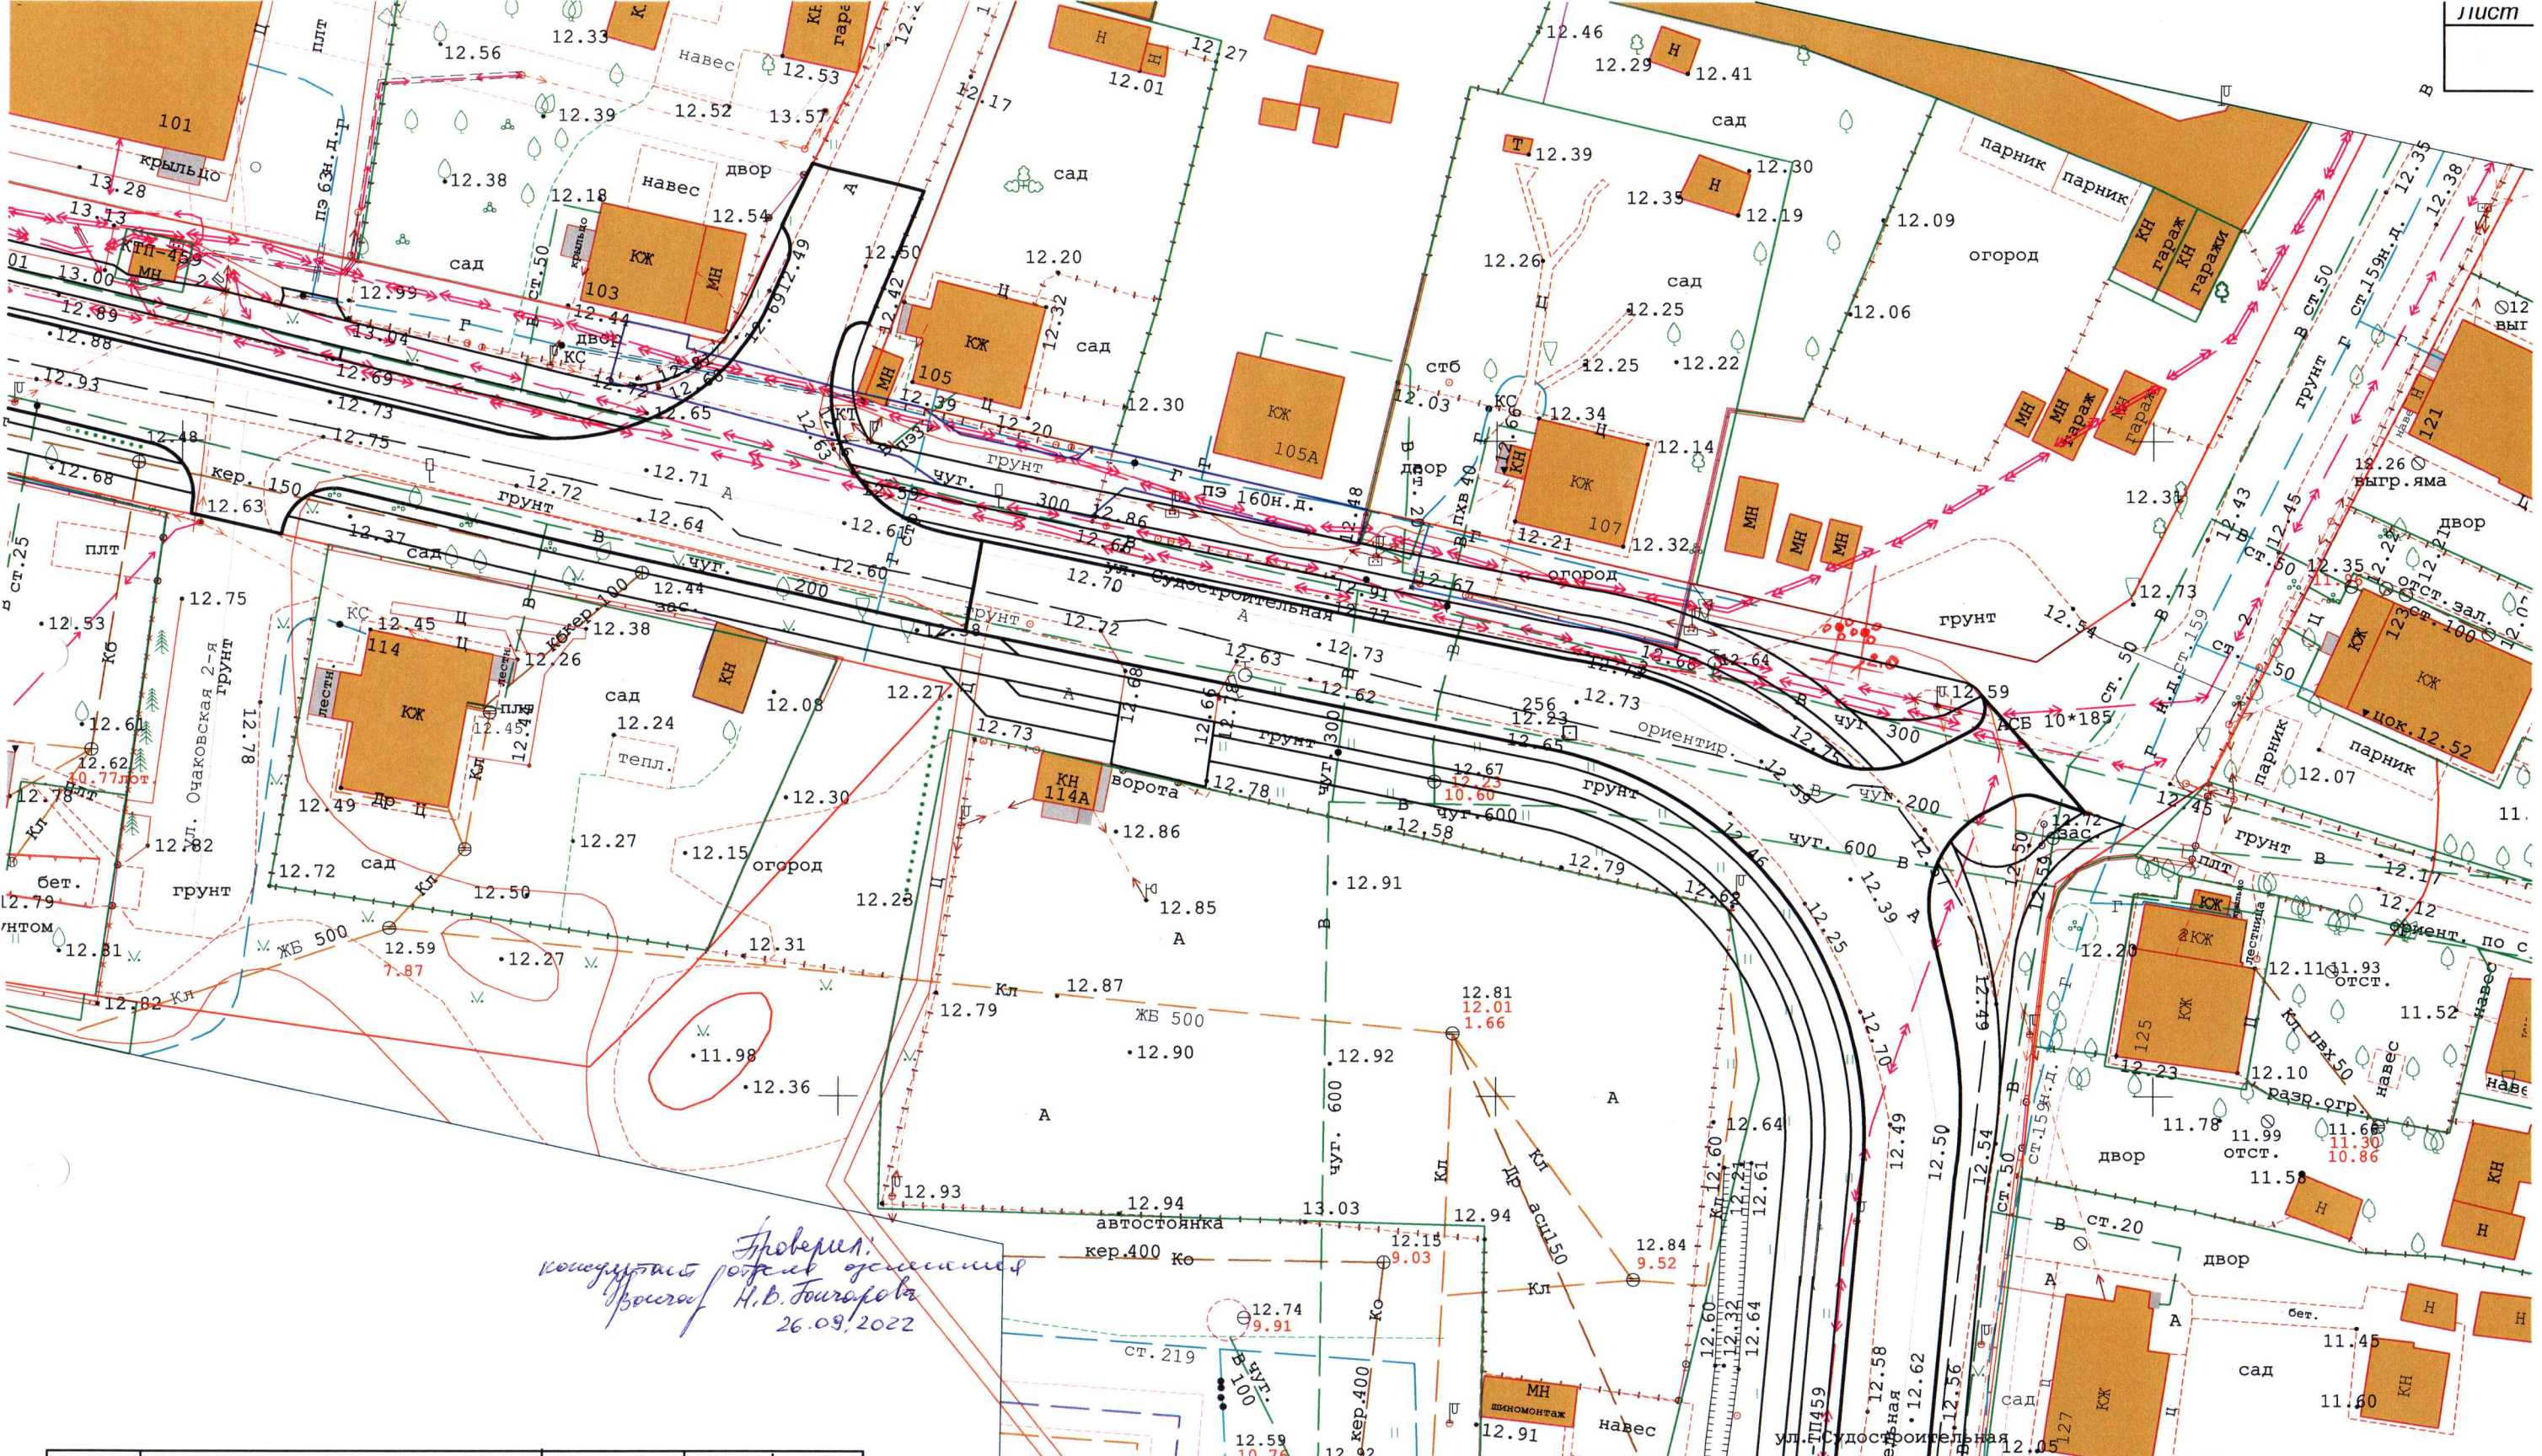

Ситуационная схема

-  - место вырубки зеленых насаждений
-  - место высадки зеленых насаждений

Условные обозначения

-  Зеленые насаждения сохраненные
-  Высаживаемые деревья
-  Высаживаемые кустарники

№ п/п	Наименование	Обозначение на плане	Ед. изм	Кол-во
1	Липа мелколистная		штук	12
2	Барбарис "Ред рокит" Тунберга		штук	2
Всего		Деревьев		12
		Кустарников		2

Условные обозначения

-  Зеленые насаждения сохранные
-  Высаживаемые деревья
-  Высаживаемые кустарники

Проверил:
 консультант отдела землеустройства
 Фрицман Н.В. Журавель
 А 26.09.2022

№ п/п	Наименование	Обозначение на плане	Ед. изм	Кол-во
1	Липа мелколистная		штук	12
2	Барбарис "Ред рокитс"		штук	2
Всего		Деревьев Кустарников		12 2

№ п/п	Наименование	Обозначение на плане	Ед. изм.	Кол-во
1	Липа мелколистная	☉	штук	12
2	Барбарис "Ред рокитс"	⊙	штук	2
Всего			Деревьев	12
			Кустарников	2

05-2020-ППО-АД-1					
Капитальный ремонт ул. Судостроительная в г. Калининграде.					
Изм.	Кол. уч.	Лист	№ док.	Подпись	Дата
				<i>В. Верещако</i>	
Проект компенсационного озеленения					
Разработал Верещако					
Проверил Мирошниченко					
План посадки зеленых насаждений М1:500					
Стадия	Лист	Листов			
Р	20		МКУ "ГДСР"		