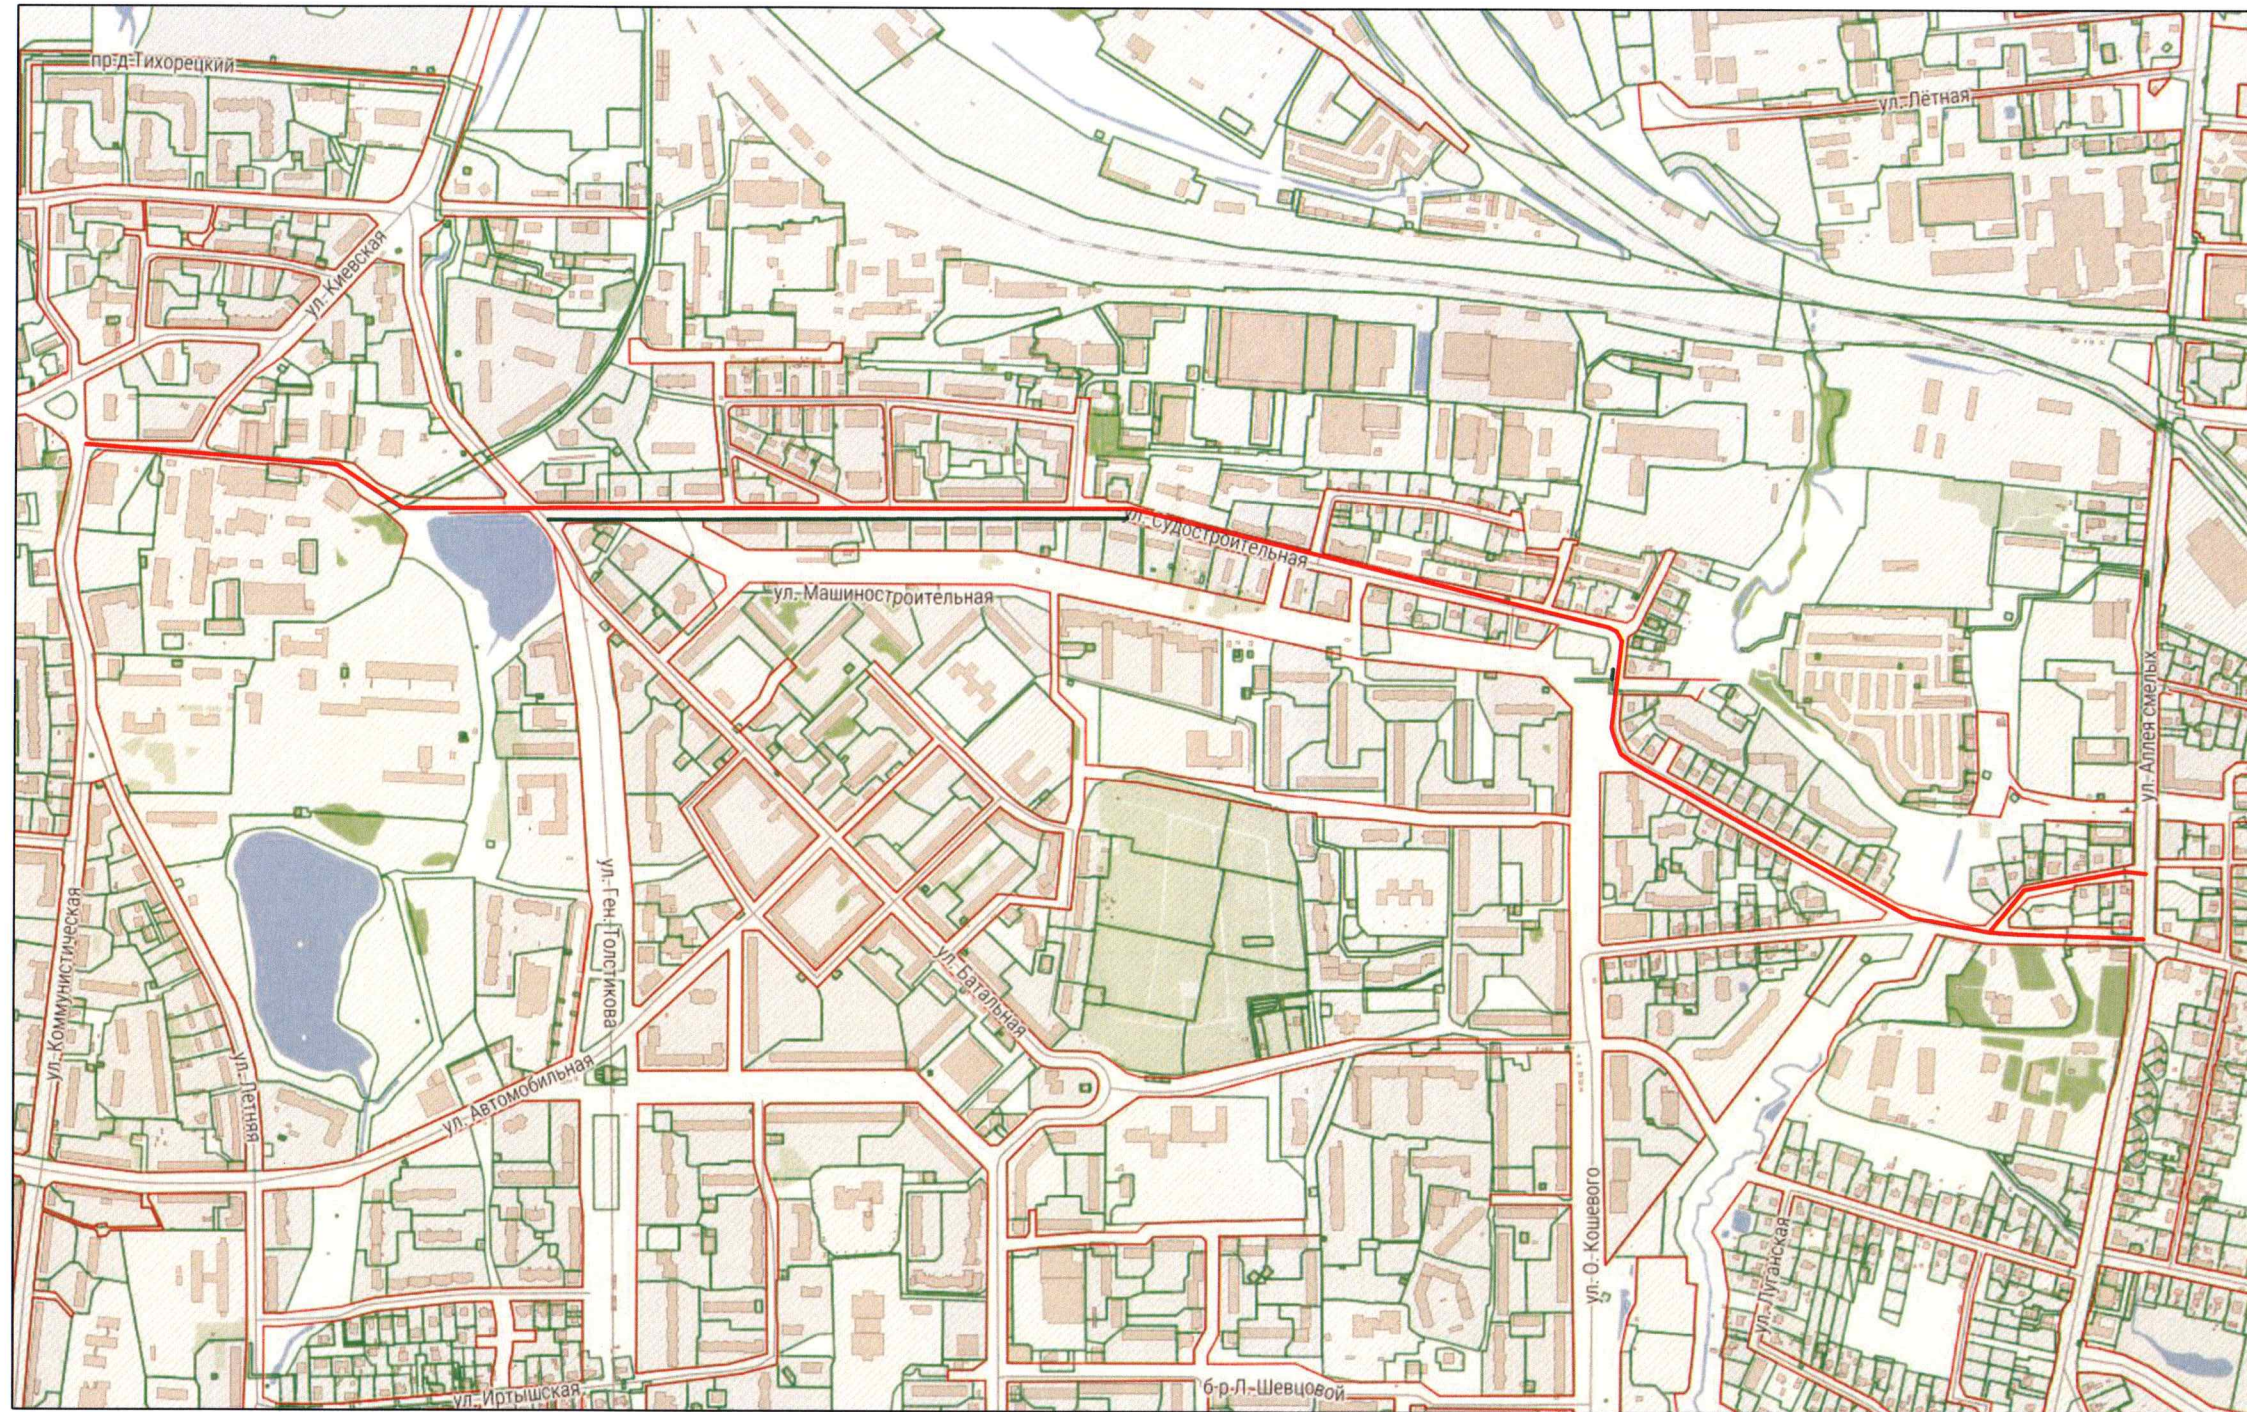

Ситуационная схема

-  - место вырубки зеленых насаждений
-  - место высадки зеленых насаждений

Условные обозначения

-  Зеленые насаждения сохраненные
-  Высаживаемые деревья
-  Высаживаемые кустарники

№ п/п	Наименование	Обозначение на плане	Ед. изм	Кол-во
1	Липа мелколистная		штук	12
2	Барбарис "Ред рокит" Тунберга		штук	2
Всего		Деревьев		12
		Кустарников		2

05-2020-ППО-АД-1						
Капитальный ремонт ул. Судостроительная в г. Калининграде.						
Изм.	Кол. уч.	Лист	№ док.	Подпись	Дата	
Разработал	Верещако				Проект компенсационного озеленения	
Проверил	Мирошниченко					
План посадки зеленых насаждений М1:500						
				Стадия	Лист	Листов
				Р	15	
				МКУ "ГДСР"		