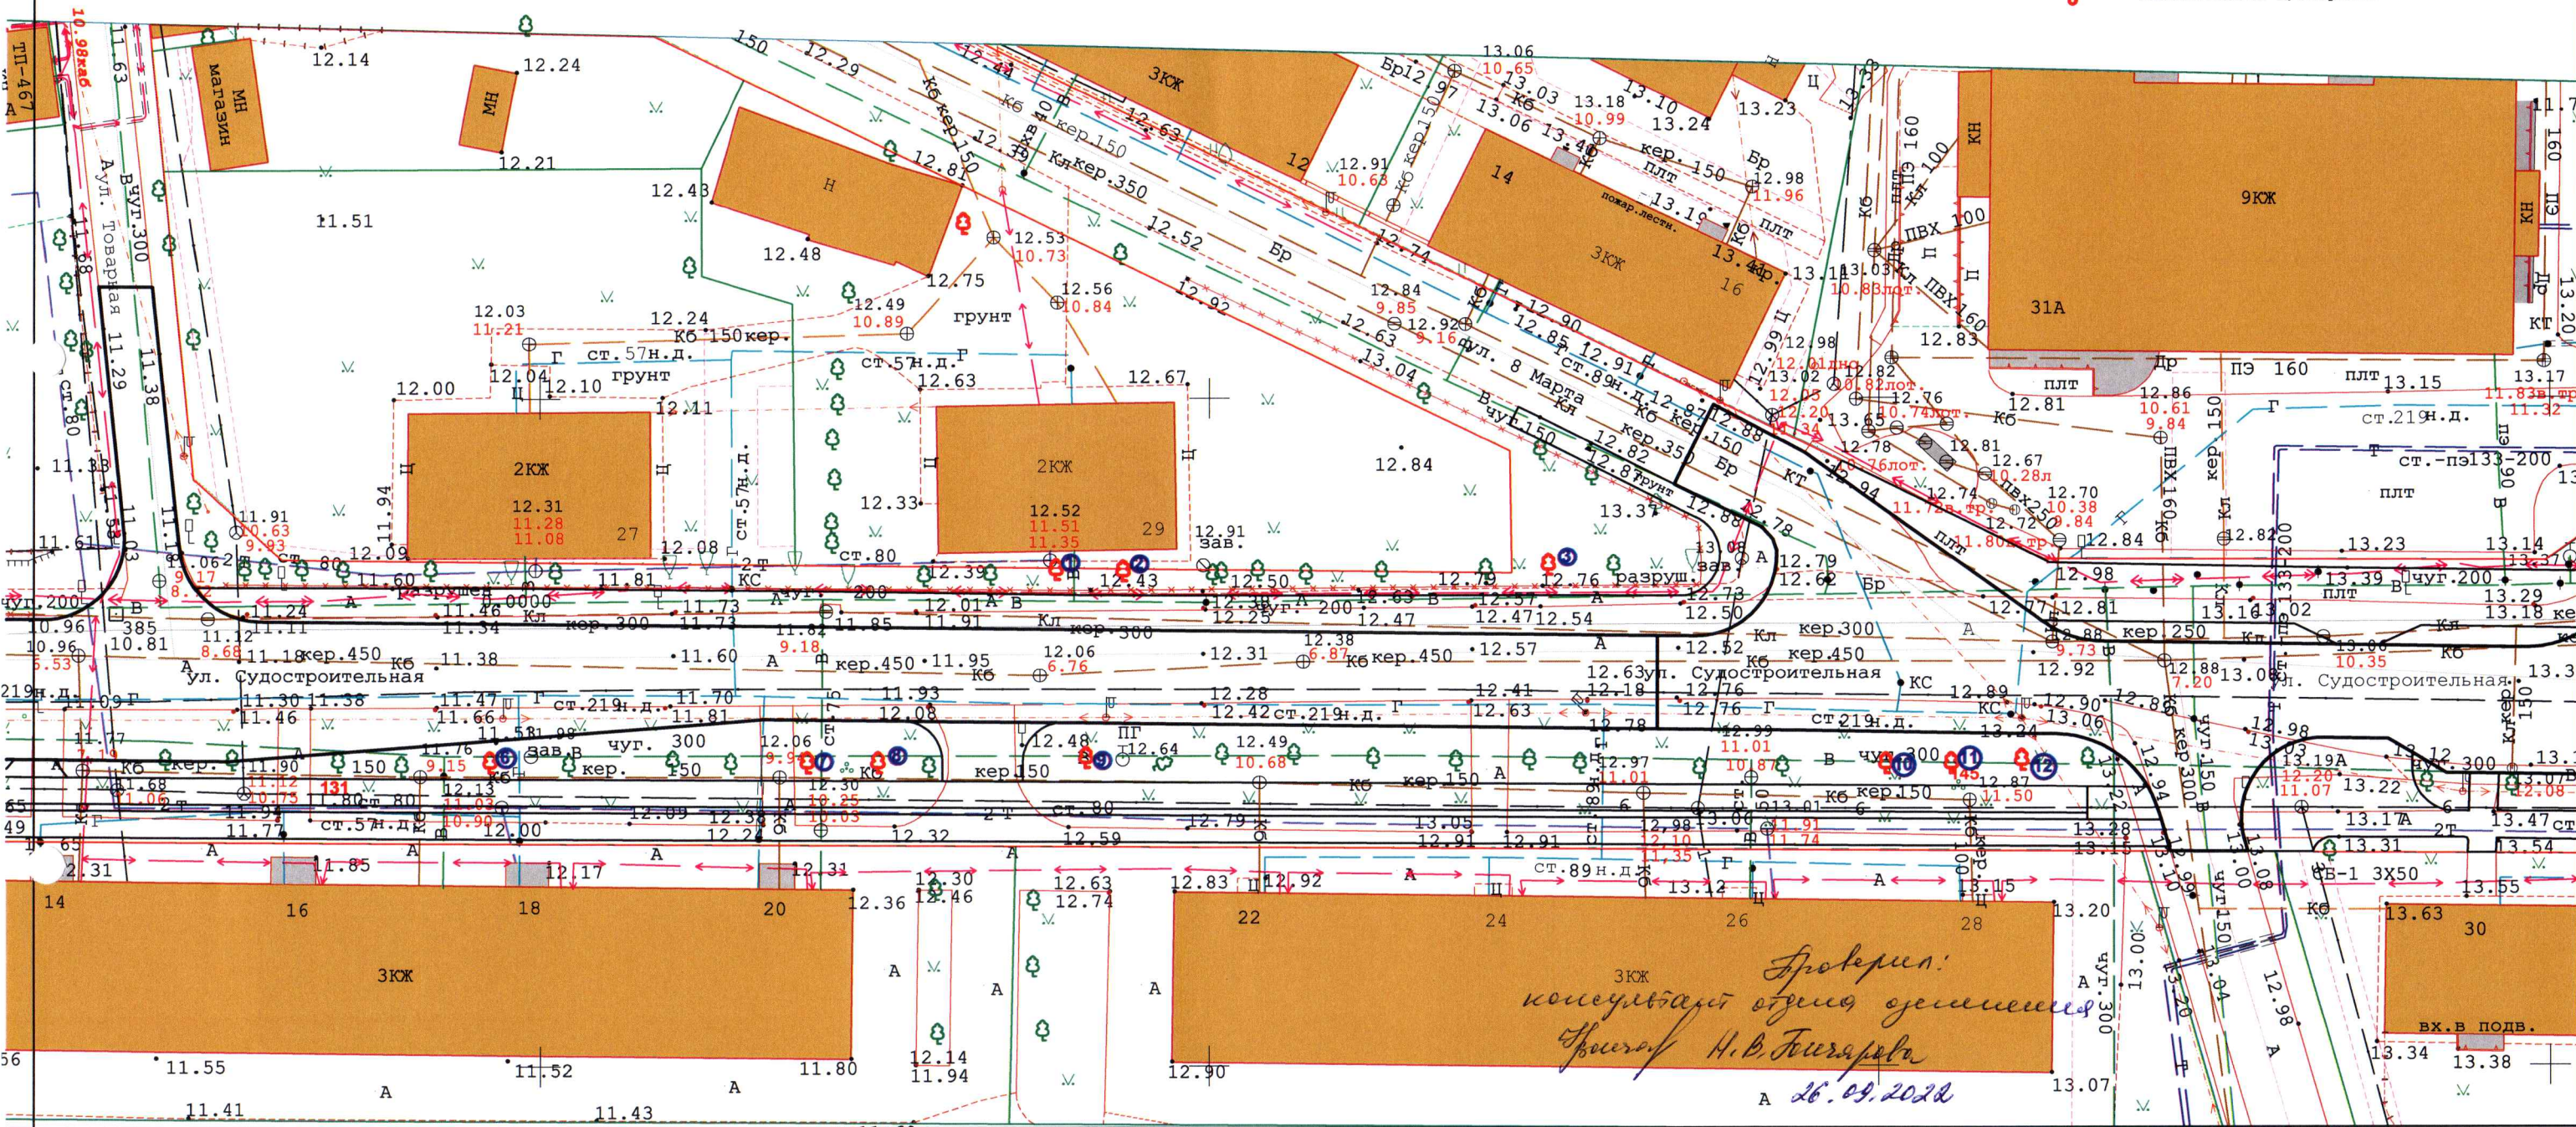

Ситуационная схема

-  - место вырубки зеленых насаждений
-  - место высадки зеленых насаждений

Условные обозначения

-  Зеленые насаждения сохраненные
-  Высаживаемые деревья
-  Высаживаемые кустарники

№ п/п	Наименование	Обозначение на плане	Ед. изм	Кол-во
1	Липа мелколистная		штук	12
2	Барбарис "Ред рокит" Тунберга		штук	2
Всего		Деревьев		12
		Кустарников		2

05-2020-ППО-АД-1						
Капитальный ремонт ул. Судостроительная в г. Калининграде.						
Изм.	Кол. уч.	Лист	№ док.	Подпись	Дата	
Разработал	Верещако				Проект компенсационного озеленения	
Проверил	Мирошниченко					
План посадки зеленых насаждений М1:500						
				Стадия	Лист	Листов
				Р	15	
				МКУ "ГДСР"		

Условные обозначения

-  Зеленые насаждения сохранные
-  Высаживаемые деревья
-  Высаживаемые кустарники

Проверил:
 консультант отдела землеустройства
 Фрицман Н.В. Журавель
 А 26.09.2022

№ п/п	Наименование	Обозначение на плане	Ед. изм	Кол-во
1	Липа мелколистная		штук	12
2	Барбарис "Ред рокитс"		штук	2
Всего		Деревьев Кустарников		12 2

№ п/п	Наименование	Обозначение на плане	Ед. изм.	Кол-во
1	Липа мелколистная	☉	штук	12
2	Барбарис "Ред рокитс"	⊙	штук	2
Всего			Деревьев	12
			Кустарников	2

05-2020-ППО-АД-1					
Капитальный ремонт ул. Судостроительная в г. Калининграде.					
Изм.	Кол. уч.	Лист	№ док.	Подпись	Дата
				<i>В. Верещако</i>	
Проект компенсационного озеленения					
Разработал Верещако					
Проверил Мирошниченко					
План посадки зеленых насаждений М1:500					
Стадия	Лист	Листов			
Р	20		МКУ "ГДСР"		